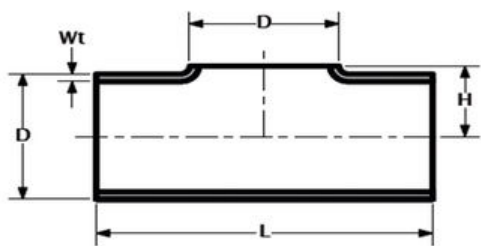

NOMINAL PIPE SIZE	OUTSIDE DIAMETER	WALL THICKNESS	SHORT PATTERN			LONG PATTERN		
			LENGTH	HEIGHT	WEIGHT	LENGTH	HEIGHT	WEIGHT
DN	D	C	L	H	KG	L	H	KG
-	18.0	1.5	-	-	-	50.0	25.0	0.04
-	20.0	1.5	-	-	-	50.0	25.0	0.04
15	21.3	1.6	-	-	-	50.0	25.0	0.04
15	21.3	2.0	51.0	12.0	0.04	50.0	25.0	0.05
15	21.3	3.2	-	-	-	50.0	25.0	0.08
15	21.3	4.0	-	-	-	50.0	25.0	0.10
-	23.0	1.5	51.0	13.0	0.04	50.0	25.0	0.05
-	25.0	1.5	57.0	14.0	0.05	56.0	28.0	0.06
20	26.9	1.6	57.0	15.0	0.05	58.0	29.0	0.06
20	26.9	2.0	57.0	15.0	0.06	58.0	29.0	0.08
20	26.9	3.2	-	-	-	58.0	29.0	0.13
20	26.9	4.0	-	-	-	58.0	29.0	0.16
-	28.0	1.5	57.0	15.5	0.05	56.0	28.0	0.07
-	30.0	1.5	76.0	17.0	0.08	76.0	38.0	0.11
-	30.0	2.0	76.0	17.0	0.09	76.0	38.0	0.12
-	33.0	1.5	76.0	19.0	0.11	76.0	38.0	0.14
25	33.7	1.6	76.0	19.0	0.08	76.0	38.0	0.11
25	33.7	2.0	76.0	19.0	0.11	76.0	38.0	0.14
25	33.7	2.3	-	-	-	76.0	38.0	0.16
25	33.7	3.0	76.0	19.0	0.17	76.0	38.0	0.22
25	33.7	3.2	-	-	-	76.0	38.0	0.24
25	33.7	4.5	-	-	-	76.0	38.0	0.30
-	34.0	2.0	76.0	19.0	0.11	76.0	38.0	0.15
-	38.0	1.5	95.0	20.5	0.14	94.0	47.0	0.18
-	40.0	1.5	95.0	22.0	0.15	-	-	-
32	42.4	1.6	95.0	24.0	0.14	96.0	48.0	0.18
32	42.4	2.0	95.0	24.0	0.17	96.0	48.0	0.23
32	42.4	2.6	-	-	-	96.0	48.0	0.30
32	42.4	3.0	95.0	24.0	0.26	96.0	48.0	0.34
32	42.4	3.6	-	-	-	96.0	48.0	0.41
32	42.4	5.0	-	-	-	96.0	48.0	0.57
-	43.0	1.5	95.0	23.8	0.17	94.0	47.0	0.22
-	44.0	2.0	95.0	25.6	0.17	94.0	47.0	0.23
-	44.5	1.5	95.0	25.6	0.17	94.0	47.0	0.23
-	44.5	2.0	-	-	-	94.0	47.0	0.24
40	48.3	1.6	114.0	26.0	-	114.0	57.0	0.25
40	48.3	2.0	114.0	26.0	0.23	114.0	57.0	0.31
40	48.3	2.6	-	-	-	114.0	57.0	0.40
40	48.3	3.0	114.0	26.0	0.35	114.0	57.0	0.46
40	48.3	3.6	-	-	-	114.0	57.0	0.55
40	48.3	5.0	-	-	-	114.0	57.0	0.77
-	50.8	1.5	114.0	28.00	0.18	114.0	57.0	0.24