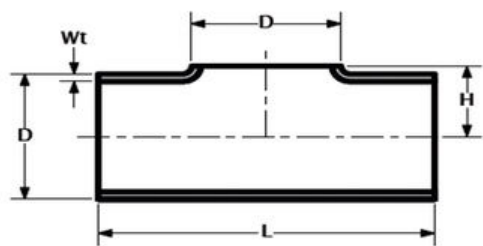

NOMINAL PIPE SIZE	OUTSIDE DIAMETER	WALL THICKNESS	SHORT PATTERN			LONG PATTERN		
			LENGTH	HEIGHT	WEIGHT	LENGTH	HEIGHT	WEIGHT
DN	D	C	L	H	KG	L	H	KG
-	18.0	1.5	-	-	-	50.0	25.0	0.04
-	20.0	1.5	-	-	-	50.0	25.0	0.04
15	21.3	1.6	-	-	-	50.0	25.0	0.04
15	21.3	2.0	51.0	12.0	0.04	50.0	25.0	0.05
15	21.3	3.2	-	-	-	50.0	25.0	0.08
15	21.3	4.0	-	-	-	50.0	25.0	0.10
-	23.0	1.5	51.0	13.0	0.04	50.0	25.0	0.05
-	25.0	1.5	57.0	14.0	0.05	56.0	28.0	0.06
20	26.9	1.6	57.0	15.0	0.05	58.0	29.0	0.06
20	26.9	2.0	57.0	15.0	0.06	58.0	29.0	0.08
20	26.9	3.2	-	-	-	58.0	29.0	0.13
20	26.9	4.0	-	-	-	58.0	29.0	0.16
-	28.0	1.5	57.0	15.5	0.05	56.0	28.0	0.07
-	30.0	1.5	76.0	17.0	0.08	76.0	38.0	0.11
-	30.0	2.0	76.0	17.0	0.09	76.0	38.0	0.12
-	33.0	1.5	76.0	19.0	0.11	76.0	38.0	0.14
25	33.7	1.6	76.0	19.0	0.08	76.0	38.0	0.11
25	33.7	2.0	76.0	19.0	0.11	76.0	38.0	0.14
25	33.7	2.3	-	-	-	76.0	38.0	0.16
25	33.7	3.0	76.0	19.0	0.17	76.0	38.0	0.22
25	33.7	3.2	-	-	-	76.0	38.0	0.24
25	33.7	4.5	-	-	-	76.0	38.0	0.30
-	34.0	2.0	76.0	19.0	0.11	76.0	38.0	0.15
-	38.0	1.5	95.0	20.5	0.14	94.0	47.0	0.18
-	40.0	1.5	95.0	22.0	0.15	-	-	-
32	42.4	1.6	95.0	24.0	0.14	96.0	48.0	0.18
32	42.4	2.0	95.0	24.0	0.17	96.0	48.0	0.23
32	42.4	2.6	-	-	-	96.0	48.0	0.30
32	42.4	3.0	95.0	24.0	0.26	96.0	48.0	0.34
32	42.4	3.6	-	-	-	96.0	48.0	0.41
32	42.4	5.0	-	-	-	96.0	48.0	0.57
-	43.0	1.5	95.0	23.8	0.17	94.0	47.0	0.22
-	44.0	2.0	95.0	25.6	0.17	94.0	47.0	0.23
-	44.5	1.5	95.0	25.6	0.17	94.0	47.0	0.23
-	44.5	2.0	-	-	-	94.0	47.0	0.24
40	48.3	1.6	114.0	26.0	-	114.0	57.0	0.25
40	48.3	2.0	114.0	26.0	0.23	114.0	57.0	0.31
40	48.3	2.6	-	-	-	114.0	57.0	0.40
40	48.3	3.0	114.0	26.0	0.35	114.0	57.0	0.46
40	48.3	3.6	-	-	-	114.0	57.0	0.55
40	48.3	5.0	-	-	-	114.0	57.0	0.77
-	50.8	1.5	114.0	28.00	0.18	114.0	57.0	0.24